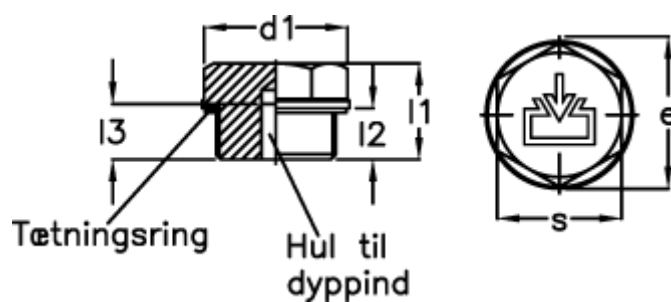

Varenummer: 20239526
Beskrivelse: E+G
Gevindprop GN 741-26-G1/2-ES-1

Mål

$d1 = 26$
 $d2 = G1/2$
 $d4 = M5$
 $e = 24.3$
 $l1 = 16.0$
 $l2 = 8.5$
 $s = 21$